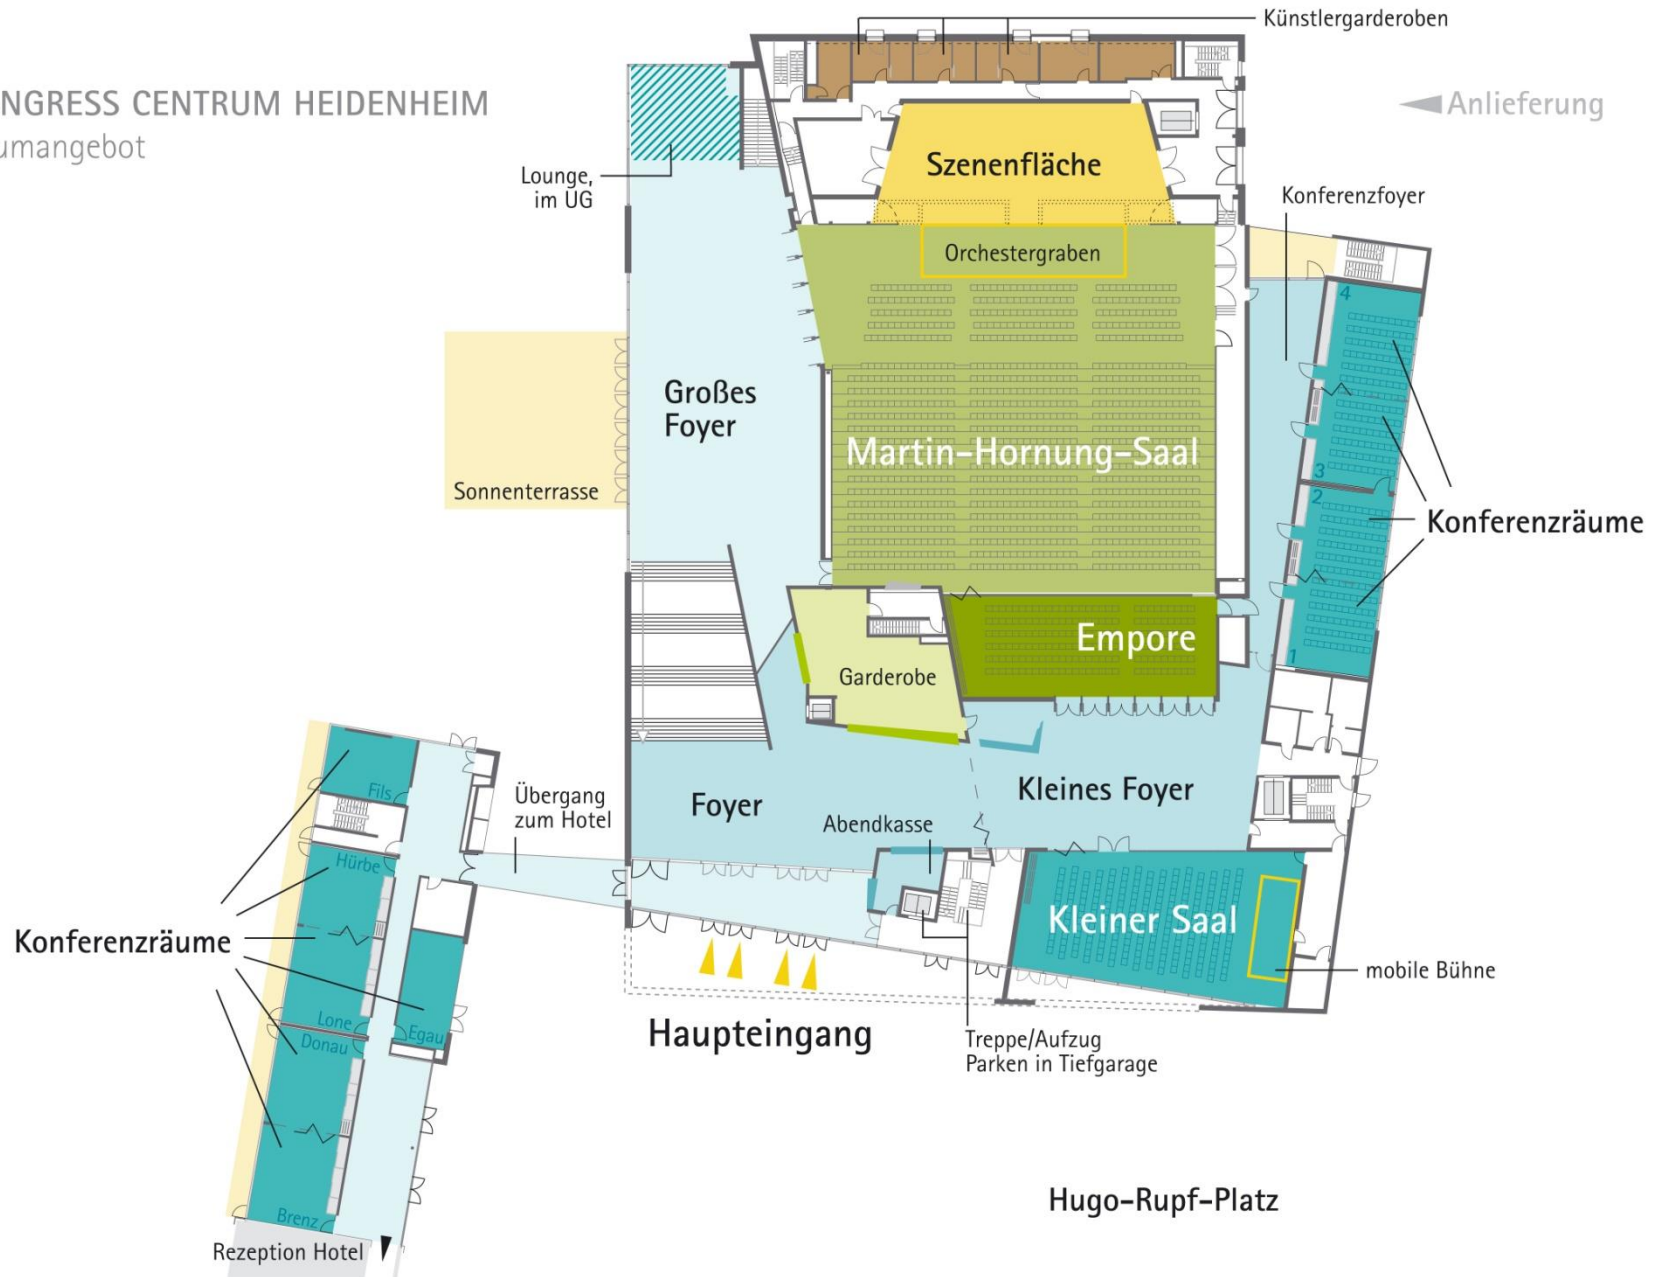

**CONGRESS CENTRUM HEIDENHEIM**  
Raumangebot

# Raummaße

Raum	Länge (m)	Breite (m)	Höhe (m)
Martin-Hornung-Saal	28	30,5	10
Empore	20	8	3,2
Großes Foyer	38	15	10
Kleiner Saal	22	11	4,85
Kleines Foyer	22	12	4,85
Konferenzraum 1	7,5	6,7	2,85
Konferenzraum 2	7,5	6,7	2,85
Konferenzraum 3	7,5	6,7	2,85
Konferenzraum 4	7,5	6,7	2,85
Konferenzfoyer			5