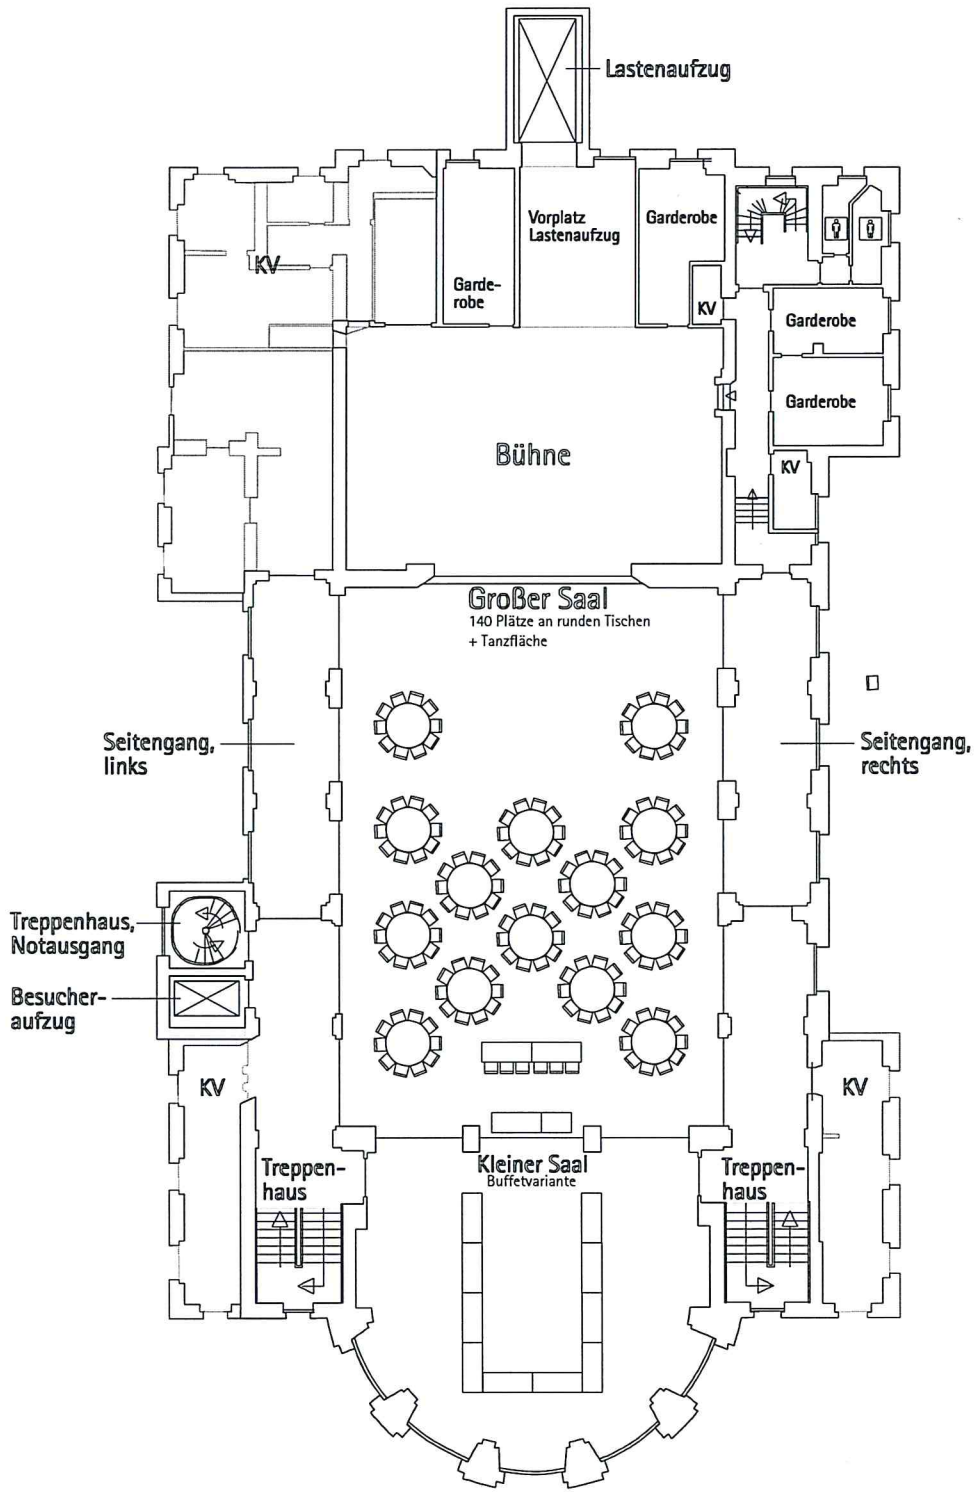

0 1 2 3 4 5 Meter

Weberstraße

Konzerthaus Heidenheim, Saal, Ebene +1

Erchenstraße

Alfred-Bentz-Straße

21 Tische à 8 Stühle
--> 168 Sitzplätze

0 1 2 3 4 5 Meter

△ Weberstraße

Konzerthaus Heidenheim, Saal, Ebene +1

Erchenstraße

▽ Alfred-Bentz-Straße

0 1 2 3 4 5 Meter

Weberstraße

Konzerthaus Heidenheim, Saal, Ebene +1

Erchenstraße

Alfred-Bentz-Straße

0 1 2 3 4 5 Meter

△ Weberstraße

▽ Alfred-Bentz-Straße

Erchenstraße

Konzerthaus Heidenheim, Saal, Ebene +1

0 1 2 3 4 5 Meter

△ Weberstraße

▽ Alfred-Bentz-Straße