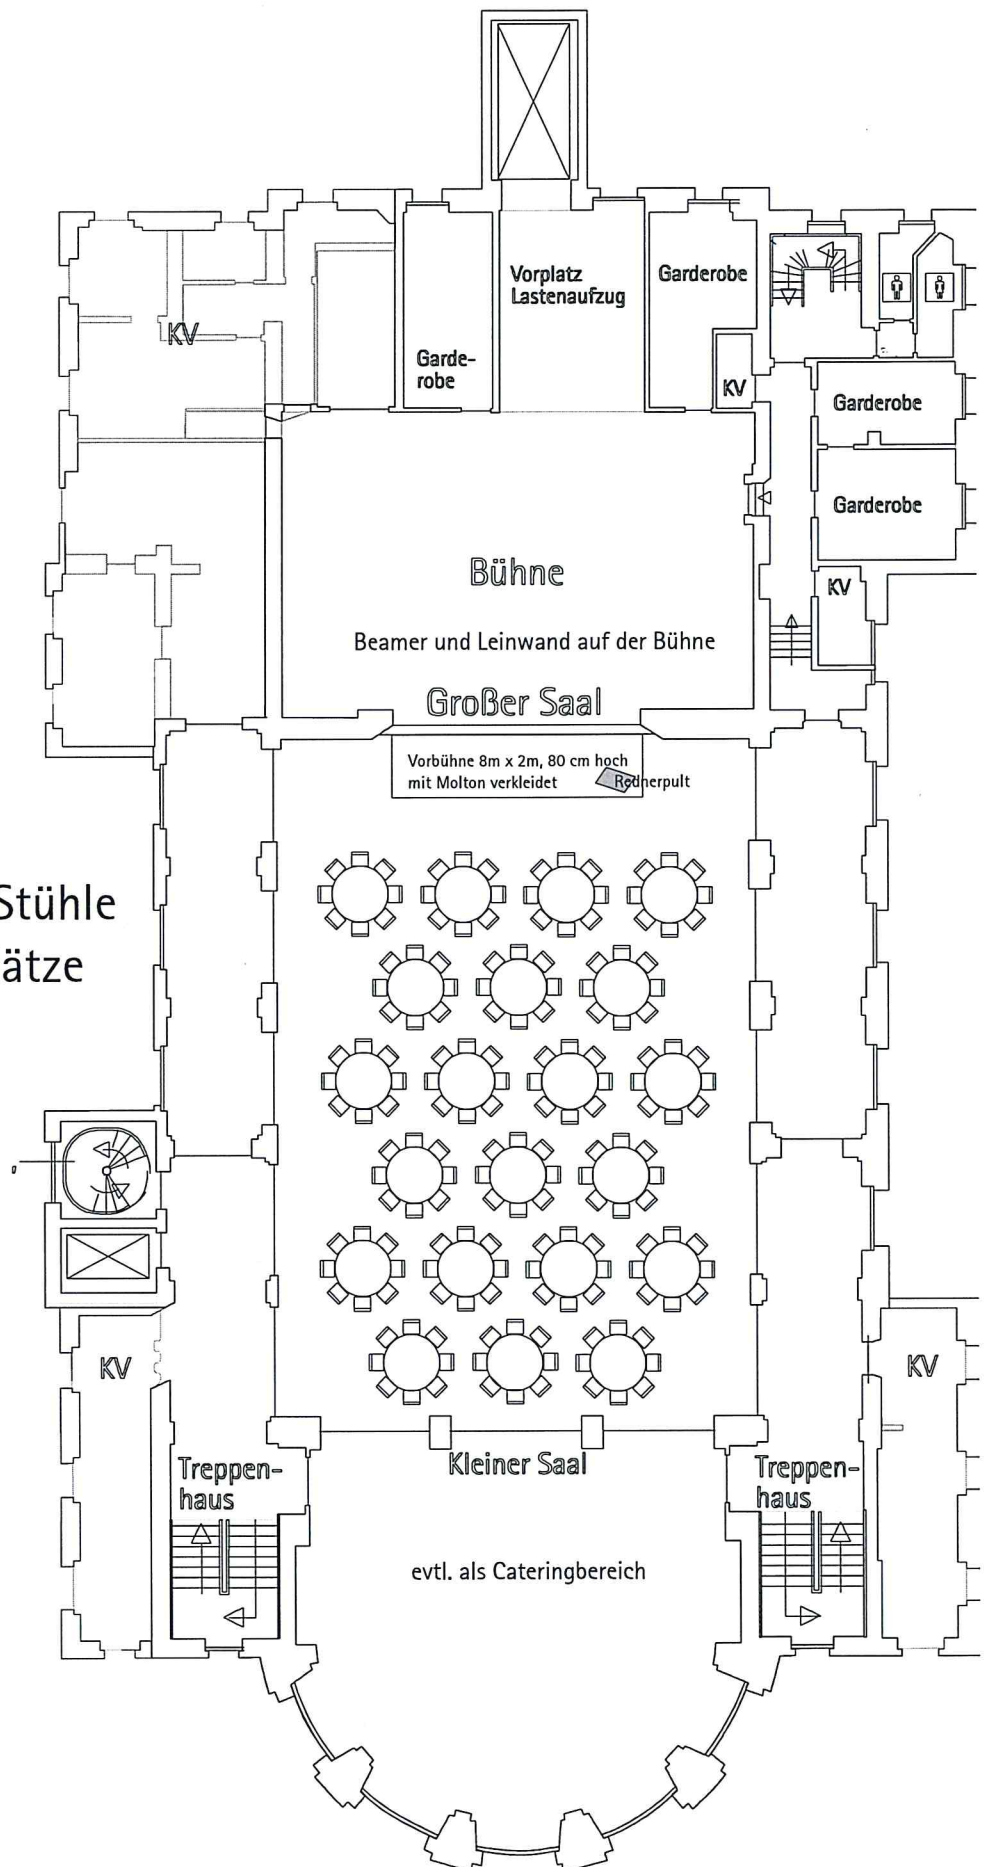

0 1 2 3 4 5 Meter

Weberstraße

Konzerthaus Heidenheim, Saal, Ebene +1

Erchenstraße

Alfred-Bentz-Straße

21 Tische à 8 Stühle
--> 168 Sitzplätze

0 1 2 3 4 5 Meter

△ Weberstraße

Konzerthaus Heidenheim, Saal, Ebene +1

Erchenstraße

▽ Alfred-Bentz-Straße

0 1 2 3 4 5 Meter

Weberstraße

Konzerthaus Heidenheim, Saal, Ebene +1

Erchenstraße

Alfred-Bentz-Straße

0 1 2 3 4 5 Meter

△ Weberstraße

▽ Alfred-Bentz-Straße

Erchenstraße

Konzerthaus Heidenheim, Saal, Ebene +1

0 1 2 3 4 5 Meter

△ Weberstraße

▽ Alfred-Bentz-Straße