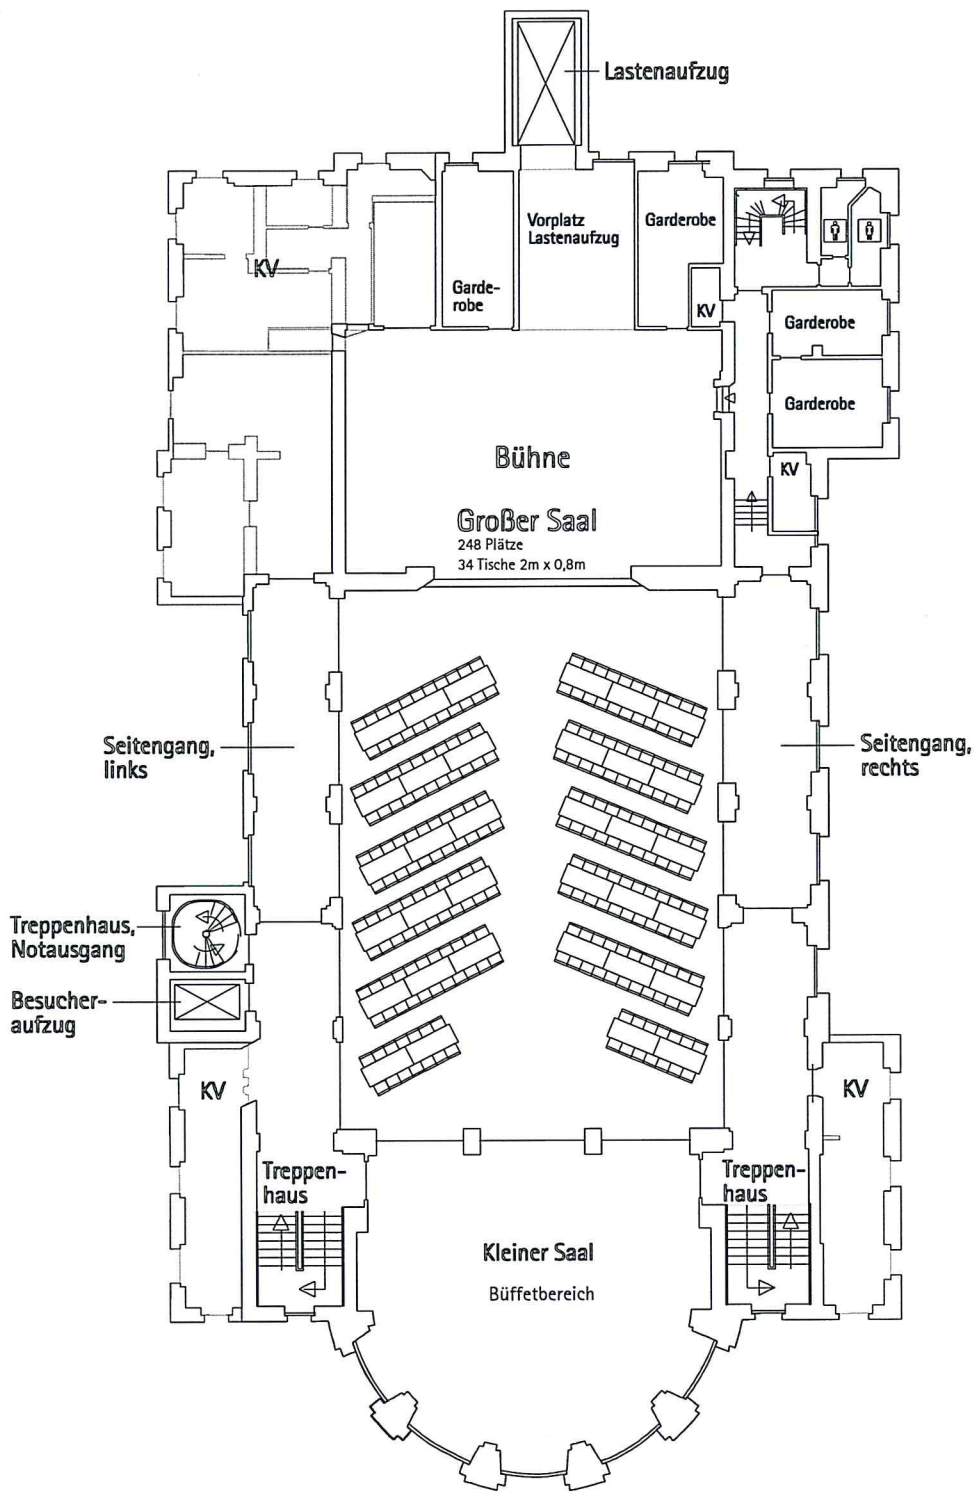

0 1 2 3 4 5 Meter

Weberstraße

Konzerthaus Heidenheim, Saal, Ebene +1

Erchenstraße

Alfred-Bentz-Straße

21 Tische à 8 Stühle
--> 168 Sitzplätze

0 1 2 3 4 5 Meter

△ Weberstraße

Konzerthaus Heidenheim, Saal, Ebene +1

Erchenstraße

▽ Alfred-Bentz-Straße

0 1 2 3 4 5 Meter

Weberstraße

Konzerthaus Heidenheim, Saal, Ebene +1

Erchenstraße

Alfred-Bentz-Straße

0 1 2 3 4 5 Meter

△ Weberstraße

▽ Alfred-Bentz-Straße

Erchenstraße

Konzerthaus Heidenheim, Saal, Ebene +1

0 1 2 3 4 5 Meter

△ Weberstraße

▽ Alfred-Bentz-Straße

Konzerthaus Heidenheim, Saal, Ebene +1

Erchenstraße
▽