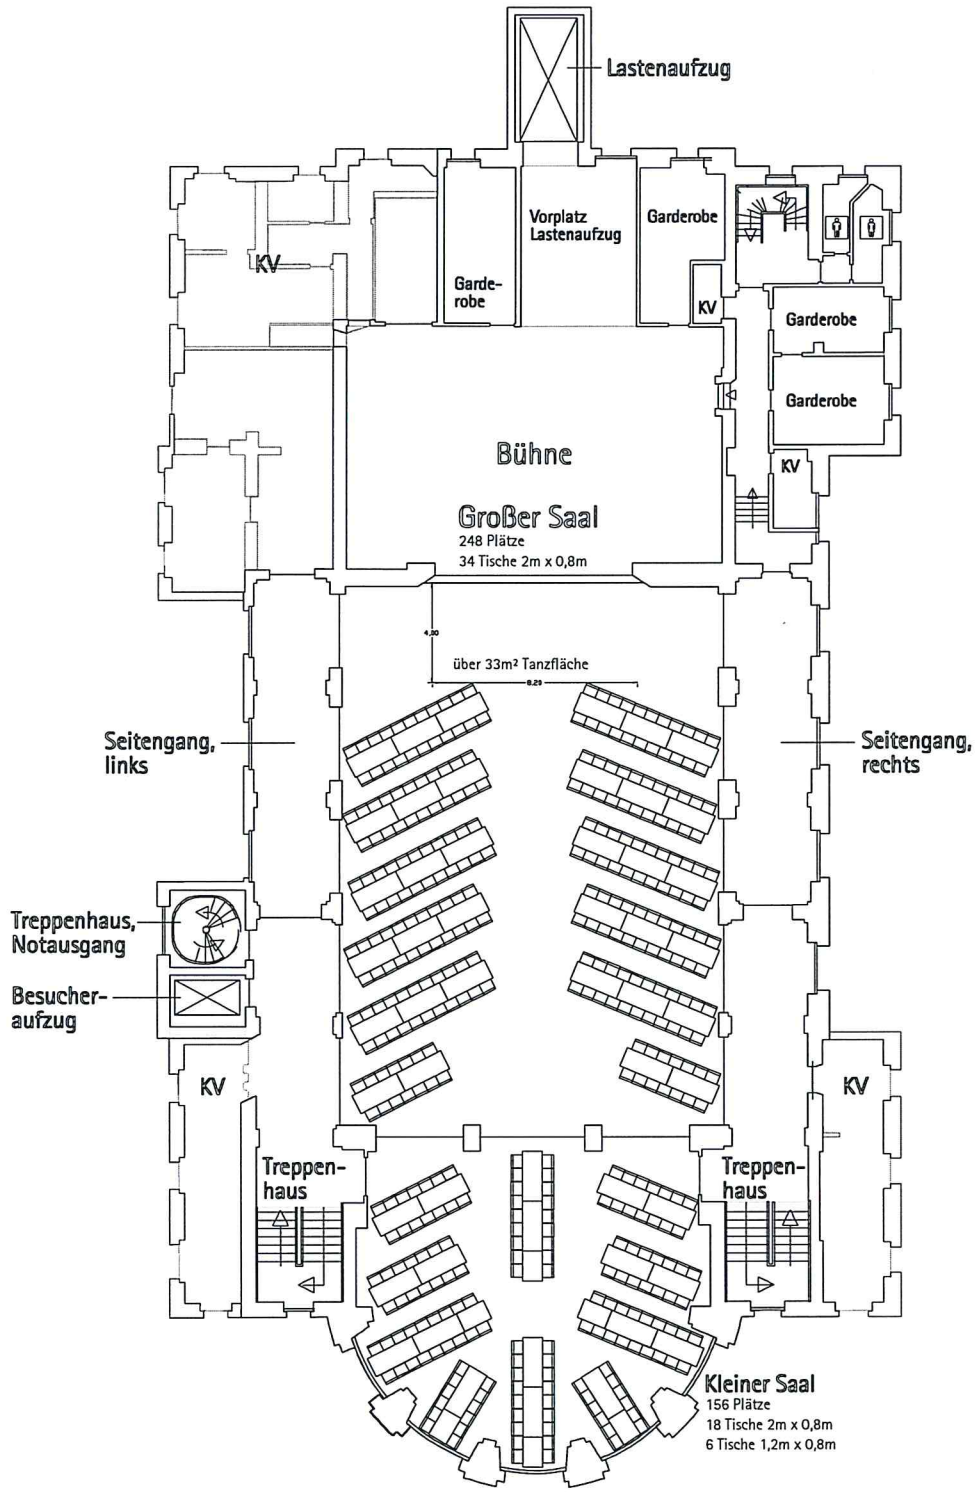

0 1 2 3 4 5 Meter

Weberstraße

Konzerthaus Heidenheim, Saal, Ebene +1

Erchenstraße

Alfred-Bentz-Straße

21 Tische à 8 Stühle
--> 168 Sitzplätze

0 1 2 3 4 5 Meter

△ Weberstraße

Konzerthaus Heidenheim, Saal, Ebene +1

Erchenstraße

▽ Alfred-Bentz-Straße

0 1 2 3 4 5 Meter

Weberstraße

Konzerthaus Heidenheim, Saal, Ebene +1

Erchenstraße

Alfred-Bentz-Straße

0 1 2 3 4 5 Meter

△ Weberstraße

▽ Alfred-Bentz-Straße

Erchenstraße

Konzerthaus Heidenheim, Saal, Ebene +1

0 1 2 3 4 5 Meter

△ Weberstraße

▽ Alfred-Bentz-Straße

Konzerthaus Heidenheim, Saal, Ebene +1

Erchenstraße
▽