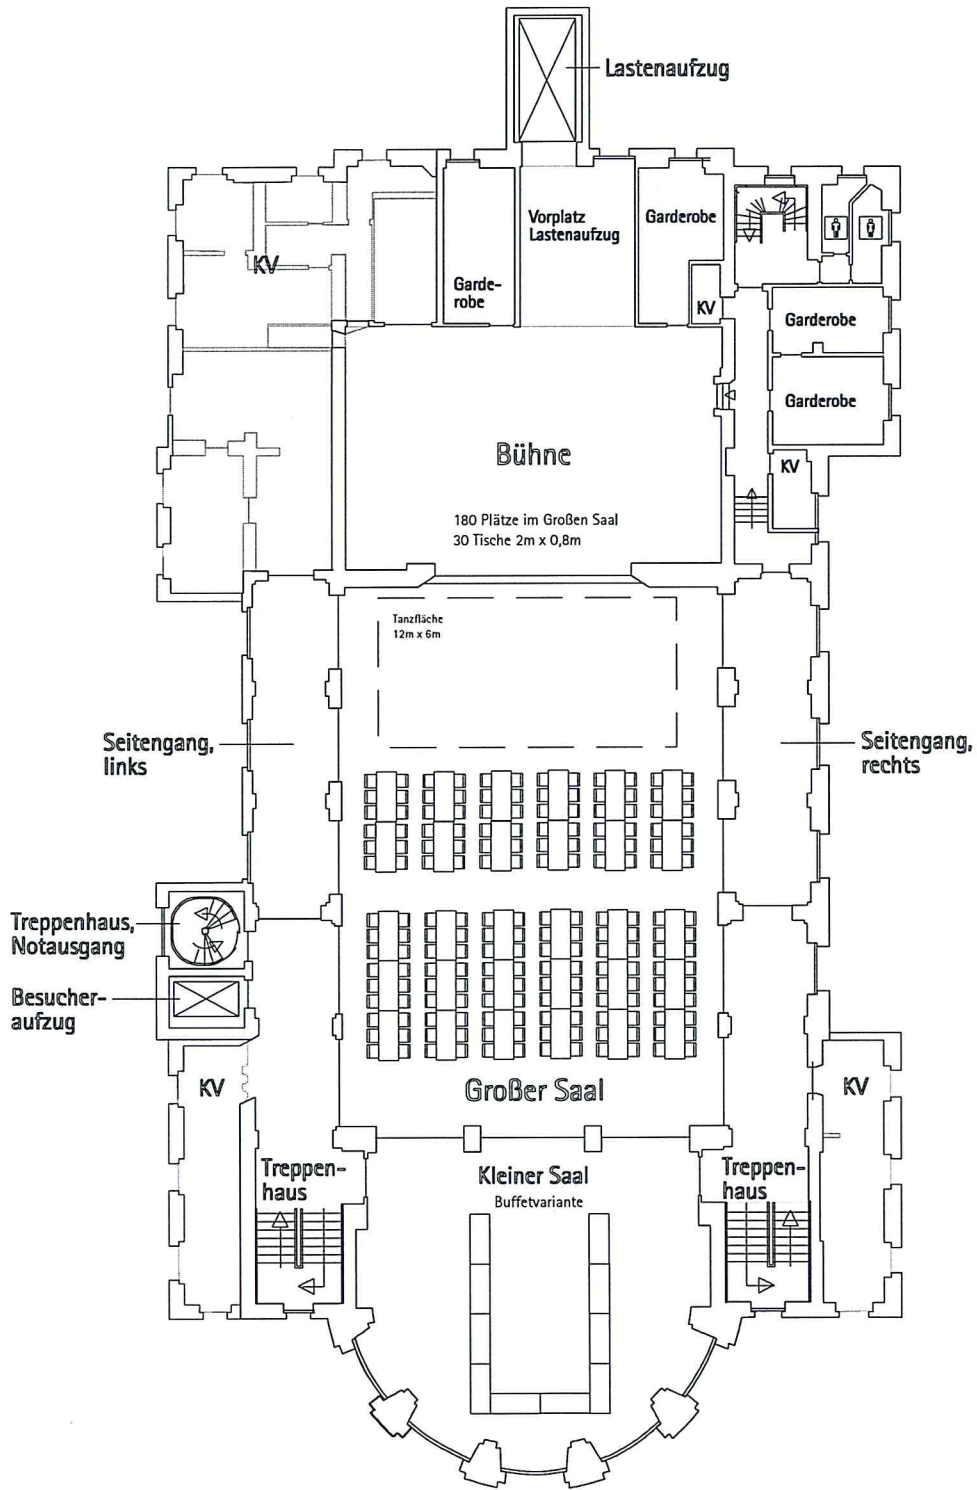

0 1 2 3 4 5 Meter

Weberstraße

Konzerthaus Heidenheim, Saal, Ebene +1

Erchenstraße

Alfred-Bentz-Straße

21 Tische à 8 Stühle
--> 168 Sitzplätze

0 1 2 3 4 5 Meter

△ Weberstraße

Konzerthaus Heidenheim, Saal, Ebene +1

Erchenstraße

▽ Alfred-Bentz-Straße

0 1 2 3 4 5 Meter

Weberstraße

Konzerthaus Heidenheim, Saal, Ebene +1

Erchenstraße

Alfred-Bentz-Straße

0 1 2 3 4 5 Meter

△ Weberstraße

▽ Alfred-Bentz-Straße

Erchenstraße

Konzerthaus Heidenheim, Saal, Ebene +1

0 1 2 3 4 5 Meter

△ Weberstraße

▽ Alfred-Bentz-Straße

Konzerthaus Heidenheim, Saal, Ebene +1

Erchenstraße
▽